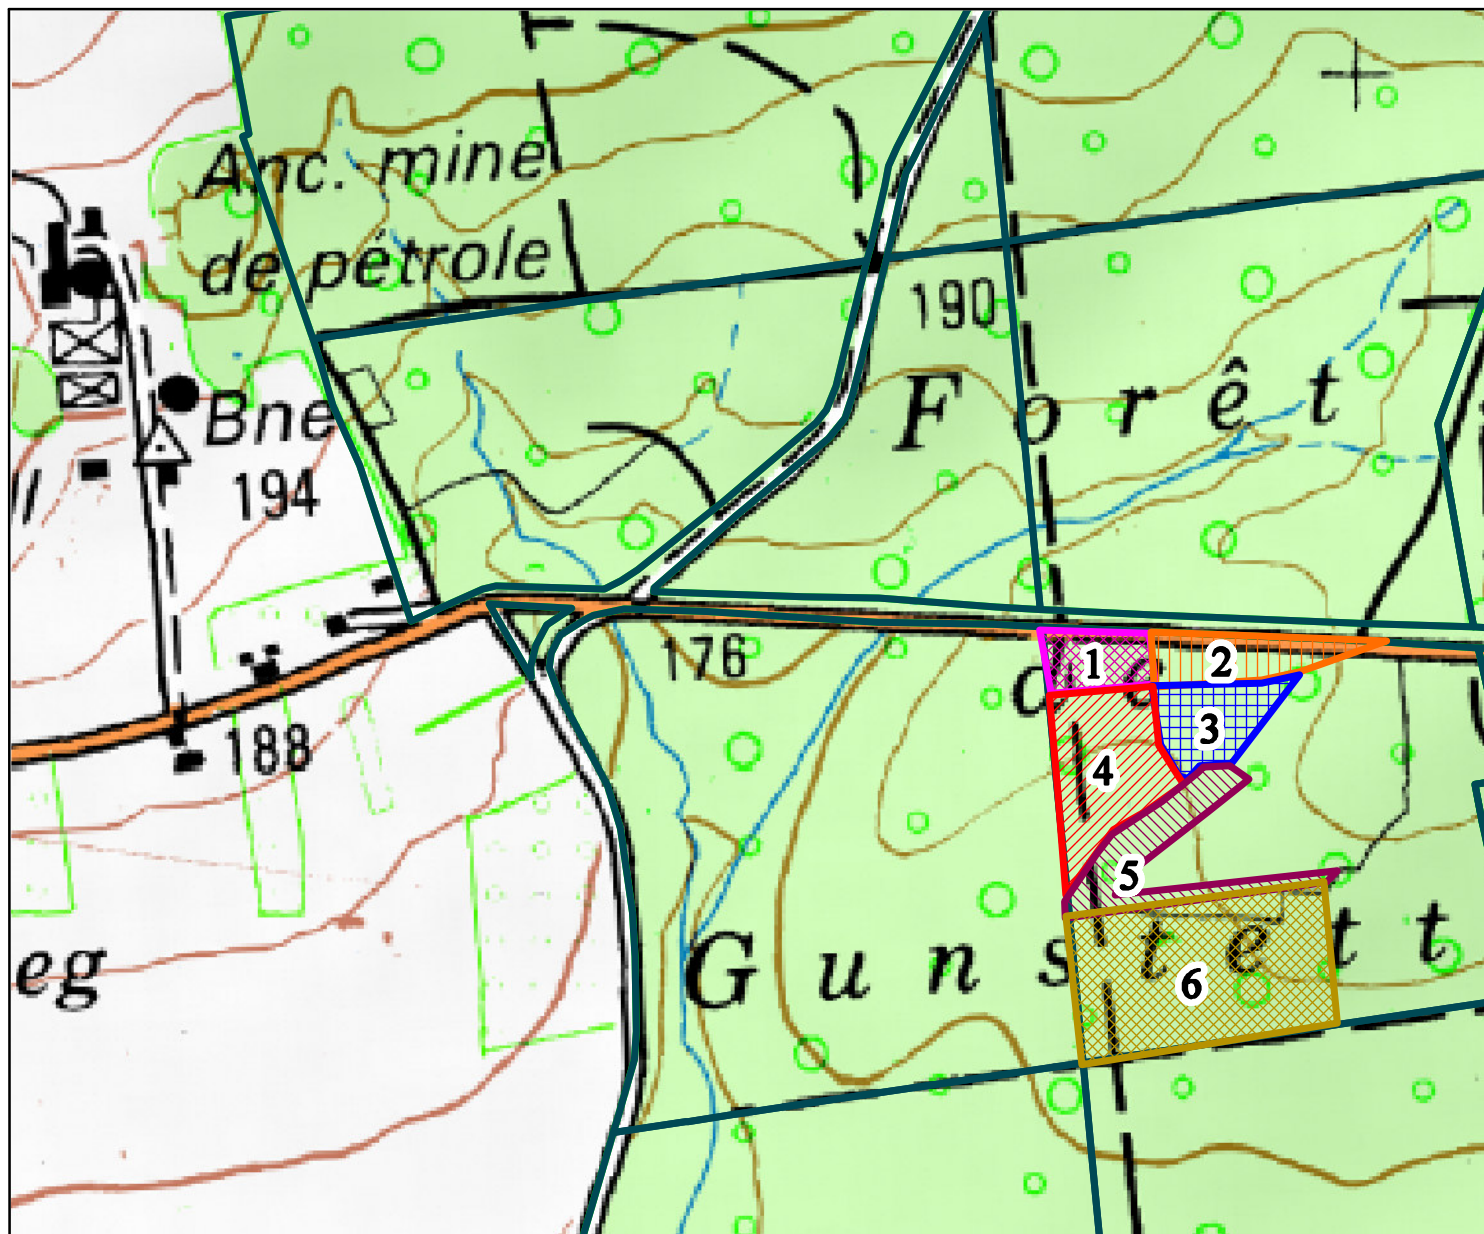

Vente de Bois de chauffage

Forêt communale de Gunstett
Parcelle 6

- Forêt
- Parcelle Forestière

Commentaires
Parcelle 6
Lots 1 à 6 - Bois sur Pied

Echelle : 1 : 5159

Auteur : GLASER - ONF

18/01/2024

© IGN / ONF : Toute reproduction interdite